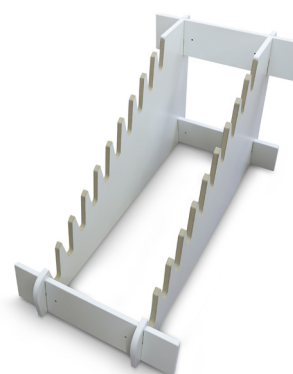

Formát cca:
šířka 574 x výška 165 x hloubka 659 mm

Cena: 2 001 Kč/83,37 EUR

Kód: DF-SR10

PŘEKLÁPČÍ STOJAN ROVNÝ PRO 10 POZIC

Pro panely tl. cca 9-15 mm
(bez loga a bez panelů)

Formát cca:
šířka 574 x výška 165 x hloubka 990 mm

Cena: 2 305 Kč/96,04 EUR

Kód: DF-SK10

PŘEKLÁPČÍ STOJAN KASKÁDOVÝ PRO 10 POZIC

Pro panely tl. cca 9-15 mm
(bez loga, bez zadního čela
a bez panelů)

Formát cca:
šířka 574 x výška 590 x hloubka 1 090 mm

Cena: 2 684 Kč/111,85 EUR