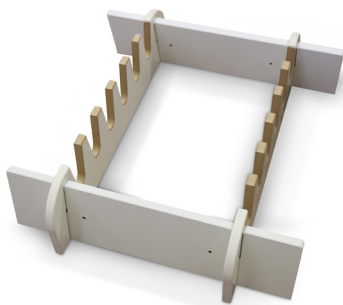

Kód: APOU2019

AKRYLOVÉ POUZDRO NA KATALOGY NA PŘEKLÁPČÍ STOJAN KASKÁDOVÝ PRO UCHYCENÍ NA ZADNÍ ČELO

Včetně šroubků

Formát A4

Cena: 299 Kč/12,44 EUR

Kód: DF-SR6

PŘEKLÁPČÍ STOJAN ROVNÝ PRO 6 POZIC

Pro panely tl. cca 9-15 mm
(bez loga a bez panelů)

Formát cca:
šířka 574 x výška 165 x hloubka 659 mm

Cena: 2 001 Kč/83,37 EUR

Kód: DF-SR10

PŘEKLÁPČÍ STOJAN ROVNÝ PRO 10 POZIC

Pro panely tl. cca 9-15 mm
(bez loga a bez panelů)

Formát cca:
šířka 574 x výška 165 x hloubka 990 mm