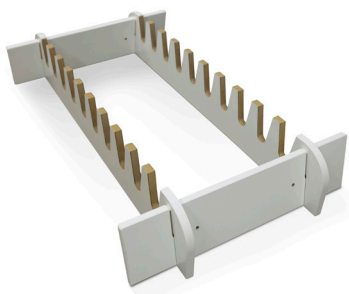

Formát cca:
šířka 574 x výška 165 x hloubka 659 mm

Cena: 2 001 Kč/83,37 EUR

Kód: DF-SR10

PŘEKLÁPČÍ STOJAN ROVNÝ PRO 10 POZIC

Pro panely tl. cca 9-15 mm
(bez loga a bez panelů)

Formát cca:
šířka 574 x výška 165 x hloubka 990 mm

Cena: 2 305 Kč/96,04 EUR

Kód: DF-SK10

PŘEKLÁPČÍ STOJAN KASKÁDOVÝ PRO 10 POZIC

Pro panely tl. cca 9-15 mm
(bez loga, bez zadního čela
a bez panelů)

Formát cca:
šířka 574 x výška 590 x hloubka 1 090 mm

Cena: 2 684 Kč/111,85 EUR